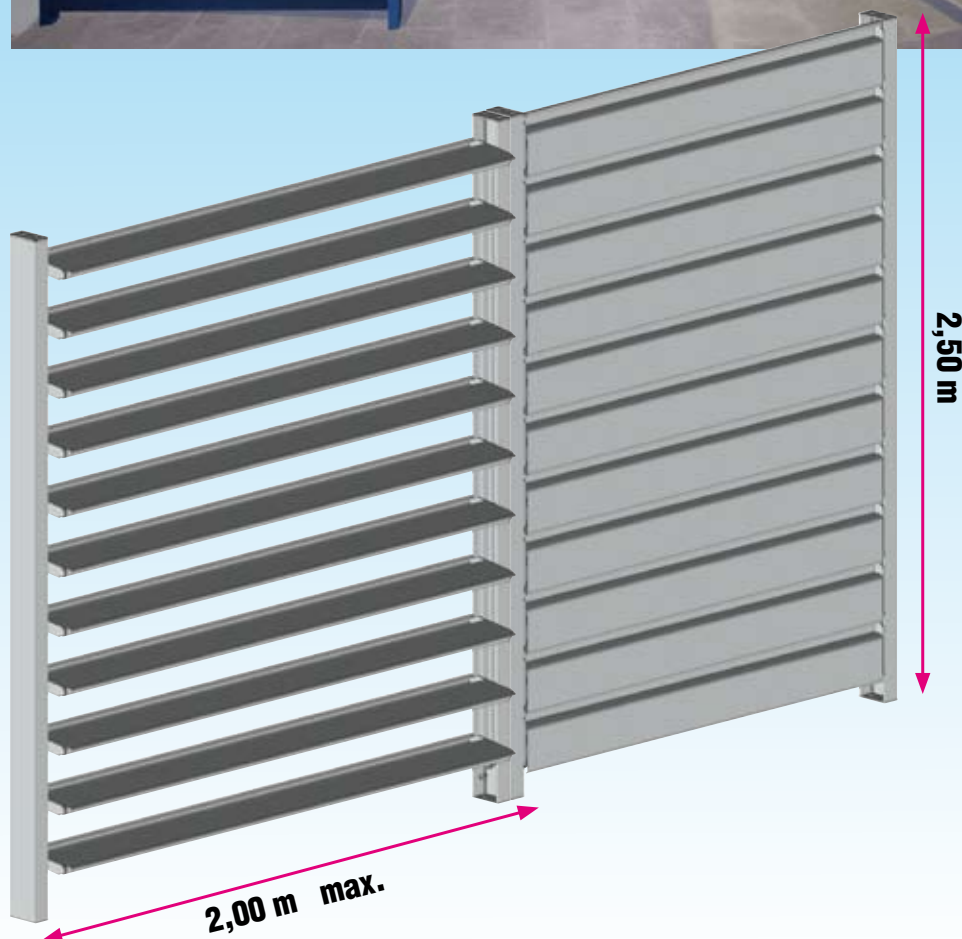

CLAUSTRA

Pour Pergola brise soleil

FENESTR'AZUR

NOUVEAU

Poignée de manœuvre

- Protection latérale pour Pergola brise soleil
- Ouverture manuelle simple, poignée avec verrou
- Lames et structure en aluminium
- Même assemblage qu'une pergola, lames clippable
- Compatible pergola brise soleil avec poutre horizontale
- Coloris disponibles identiques aux pergolas

CLAUSTRA

Pour Pergola brise soleil

Poignée de manœuvre

Verrouillage