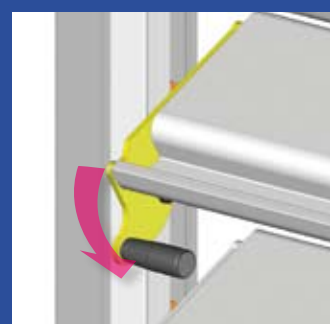

CLAUSTRA

Pour Pergola brise soleil

FENESTR'AZUR

NOUVEAU

Poignée de manœuvre

- Protection latérale pour Pergola brise soleil
- Ouverture manuelle simple, poignée avec verrou
- Lames et structure en aluminium
- Même assemblage qu'une pergola, lames clippable
- Compatible pergola brise soleil avec poutre horizontale
- Coloris disponibles identiques aux pergolas

CLAUSTRA

Pour Pergola brise soleil

Poignée de manœuvre

Verrouillage