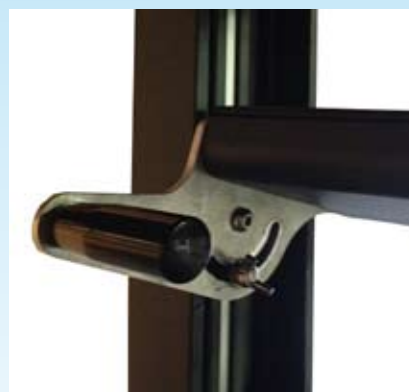

CLAUSTRA

Pour Pergola brise soleil

FENESTR'AZUR

NOUVEAU

Poignée de manœuvre

- Protection latérale pour Pergola brise soleil
- Ouverture manuelle simple, poignée avec verrou
- Lames et structure en aluminium
- Même assemblage qu'une pergola, lames clippable
- Compatible pergola brise soleil avec poutre horizontale
- Coloris disponibles identiques aux pergolas

CLAUSTRA

Pour Pergola brise soleil

Poignée de manœuvre

Verrouillage