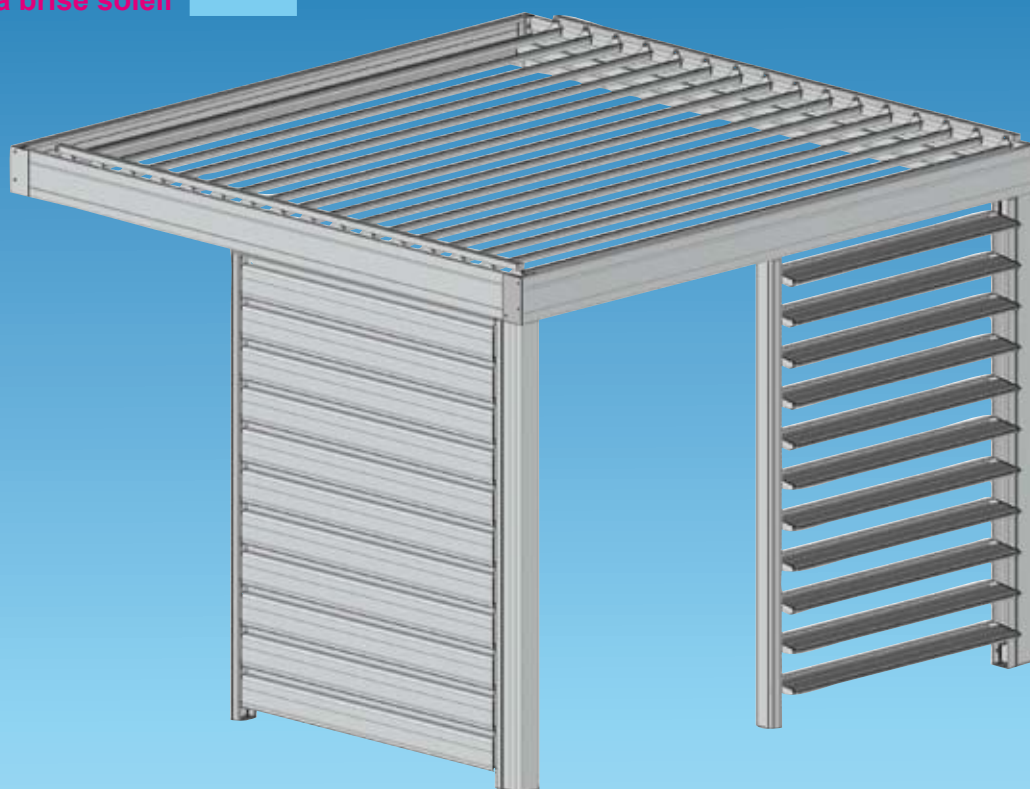

CLAUSTRA

Pour Pergola brise soleil

FENESTR'AZUR

NOUVEAU

Poignée de manœuvre

- Protection latérale pour Pergola brise soleil
- Ouverture manuelle simple, poignée avec verrou
- Lames et structure en aluminium
- Même assemblage qu'une pergola, lames clippable
- Compatible pergola brise soleil avec poutre horizontale
- Coloris disponibles identiques aux pergolas

CLAUSTRA

Pour Pergola brise soleil

Poignée de manœuvre

Verrouillage