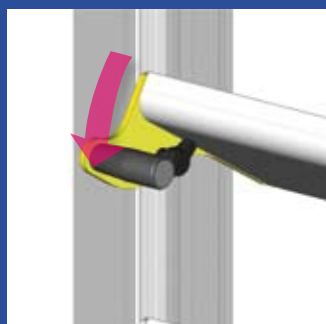

CLAUSTRA

Pour Pergola brise soleil

FENESTR'AZUR

NOUVEAU

Poignée de manœuvre

- Protection latérale pour Pergola brise soleil
- Ouverture manuelle simple, poignée avec verrou
- Lames et structure en aluminium
- Même assemblage qu'une pergola, lames clippable
- Compatible pergola brise soleil avec poutre horizontale
- Coloris disponibles identiques aux pergolas

CLAUSTRA

Pour Pergola brise soleil

Poignée de manœuvre

Verrouillage