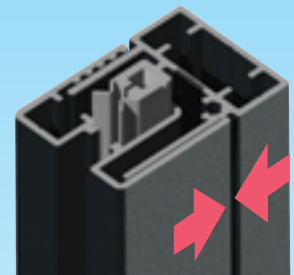

FENESTR'AZUR

SCREEN ZIP

Nouveau système avec réglage de la tension.

AVANTAGES :

- Nouvelle évolution du screen ZIP
- Installation simple
- Coffre de protection
- Pour fenêtre ou pergola
- Réglage de la tension de la toile grâce aux nouvelles coulisses
- Système «ZIP» avec toile zip pour un assemblage plus facile et une meilleur tension.
- Absence de bruit en cas de vent.
- Motorisation à télécommande

Prévu pour pergola bioclimatique

FENESTR'AZUR

105

SCREEN ZIP

Bouchon auto ajustable

Barre de charge avec tube acier

115

SCREEN ZIP

Réglage de la tension de la toile

Ral standard

RAL 7016
ANTHRACITE
Laquage téflonné

RAL 9010
Laquage brillant

Disponible en toile Cristal ZIP

FENESTR'AZUR