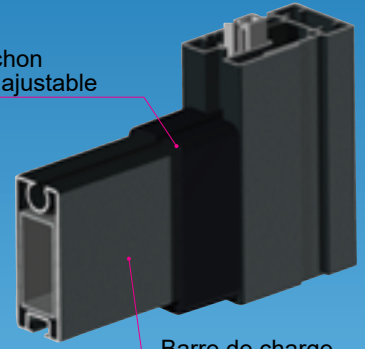

FENESTR'AZUR

SCREEN ZIP

Nouveau système avec réglage de la tension.

AVANTAGES :

- Nouvelle évolution du screen ZIP
- Installation simple
- Coffre de protection
- Pour fenêtre ou pergola
- Réglage de la tension de la toile grâce aux nouvelles coulisses
- Système «ZIP» avec toile zip pour un assemblage plus facile et une meilleur tension.
- Absence de bruit en cas de vent.
- Motorisation à télécommande

Prévu pour pergola bioclimatique

FENESTR'AZUR

105

SCREEN ZIP

Bouchon auto ajustable

Barre de charge avec tube acier

115

SCREEN ZIP

Réglage de la tension de la toile

Ral standard

RAL 7016
ANTHRACITE
Laquage téflonné

RAL 9010
Laquage brillant

Disponible en toile Cristal ZIP

FENESTR'AZUR