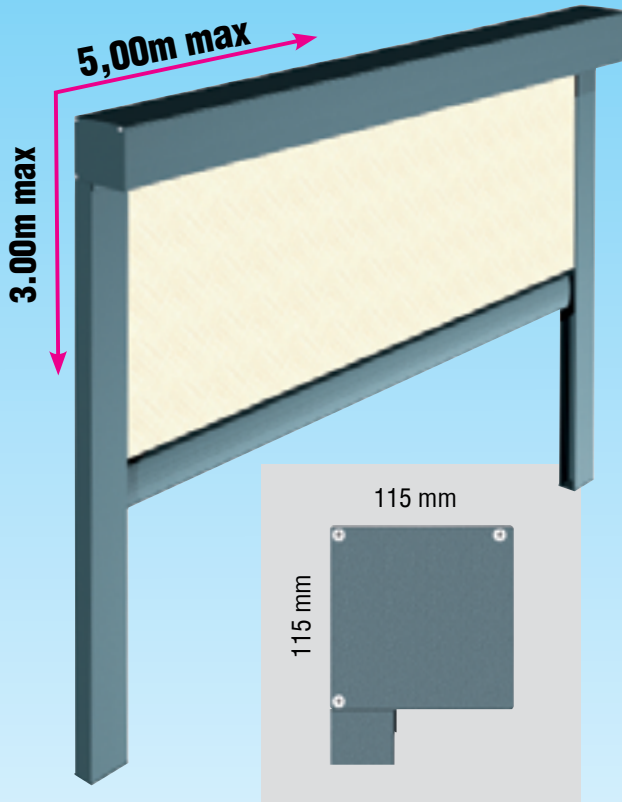

FENESTR'AZUR

SCREEN ZIP

Nouveau système avec réglage de la tension.

AVANTAGES :

- Nouvelle évolution du screen ZIP
- Installation simple
- Coffre de protection
- Pour fenêtre ou pergola
- Réglage de la tension de la toile grâce aux nouvelles coulisses
- Système «ZIP» avec toile zip pour un assemblage plus facile et une meilleur tension.
- Absence de bruit en cas de vent.
- Motorisation à télécommande

Prévu pour pergola bioclimatique

FENESTR'AZUR

105

SCREEN ZIP

Bouchon auto ajustable

Barre de charge avec tube acier

115

SCREEN ZIP

Réglage de la tension de la toile

Ral standard

RAL 7016
ANTHRACITE
Laquage téflonné

RAL 9010
Laquage brillant

Disponible en toile Cristal ZIP

FENESTR'AZUR