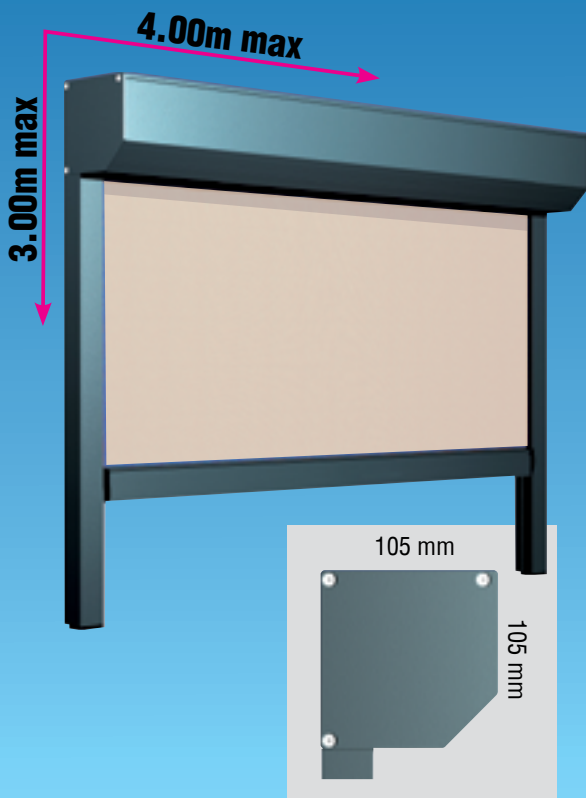

FENESTR'AZUR

SCREEN ZIP

Nouveau système avec réglage de la tension.

AVANTAGES :

- Nouvelle évolution du screen ZIP
- Installation simple
- Coffre de protection
- Pour fenêtre ou pergola
- Réglage de la tension de la toile grâce aux nouvelles coulisses
- Système «ZIP» avec toile zip pour un assemblage plus facile et une meilleur tension.
- Absence de bruit en cas de vent.
- Motorisation à télécommande

Prévu pour pergola bioclimatique

FENESTR'AZUR

105

SCREEN ZIP

Bouchon auto ajustable

Barre de charge avec tube acier

115

SCREEN ZIP

Réglage de la tension de la toile

Ral standard

RAL 7016
ANTHRACITE
Laquage téflonné

RAL 9010
Laquage brillant

Disponible en toile Cristal ZIP

FENESTR'AZUR