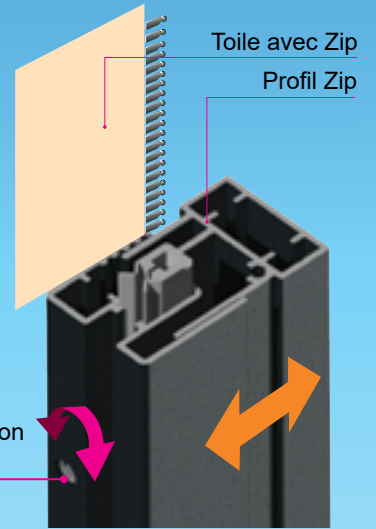

FENESTR'AZUR

SCREEN ZIP

Nouveau système avec réglage de la tension.

AVANTAGES :

- Nouvelle évolution du screen ZIP
- Installation simple
- Coffre de protection
- Pour fenêtre ou pergola
- Réglage de la tension de la toile grâce aux nouvelles coulisses
- Système «ZIP» avec toile zip pour un assemblage plus facile et une meilleur tension.
- Absence de bruit en cas de vent.
- Motorisation à télécommande

Prévu pour pergola bioclimatique

FENESTR'AZUR

105

SCREEN ZIP

Bouchon auto ajustable

Barre de charge avec tube acier

115

SCREEN ZIP

Réglage de la tension de la toile

Ral standard

RAL 7016
ANTHRACITE
Laquage téflonné

RAL 9010
Laquage brillant

Disponible en toile Cristal ZIP

FENESTR'AZUR