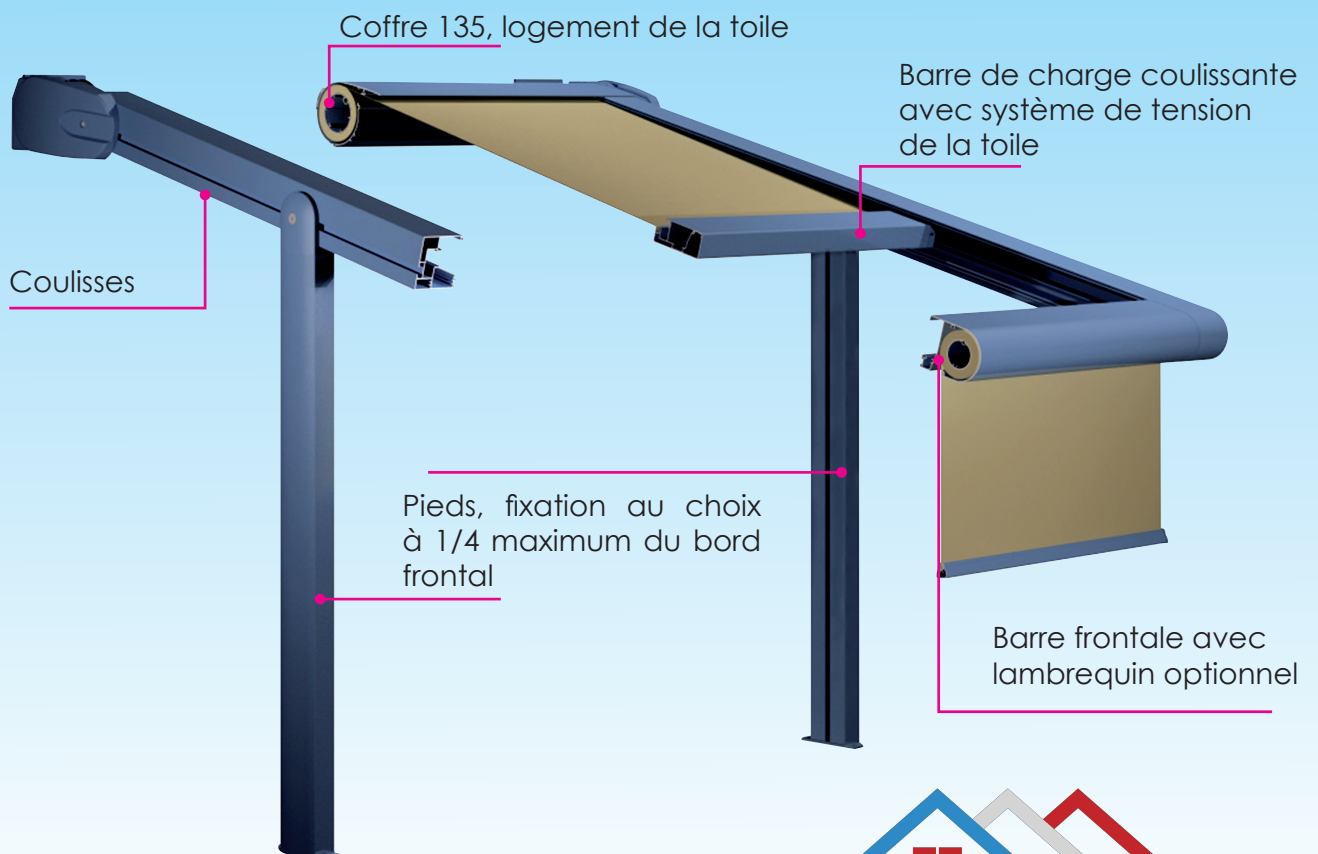

STORE PERGOLA 135

FENESTR'AZUR

PLUS PRODUIT :

- Fixation murale avec semelles types store coffre 135
- Installation du coffre mural ou plafond possible
- Inclinaison réglable
- Coffre 135 pour une protection optimale de la toile
- Option LED
- Lambrequin en option (1,50m)
- Système de tension grâce à la barre de charge
- Moteur et automatismes

FENESTR'AZUR

STORE PERGOLA 135

Multiples options

STORE PERGOLA 135

Coffre 135 original,
avec support mural
à bascule en façade
ou plafond

Option habillage LED disponible

STORE PERGOLA 135