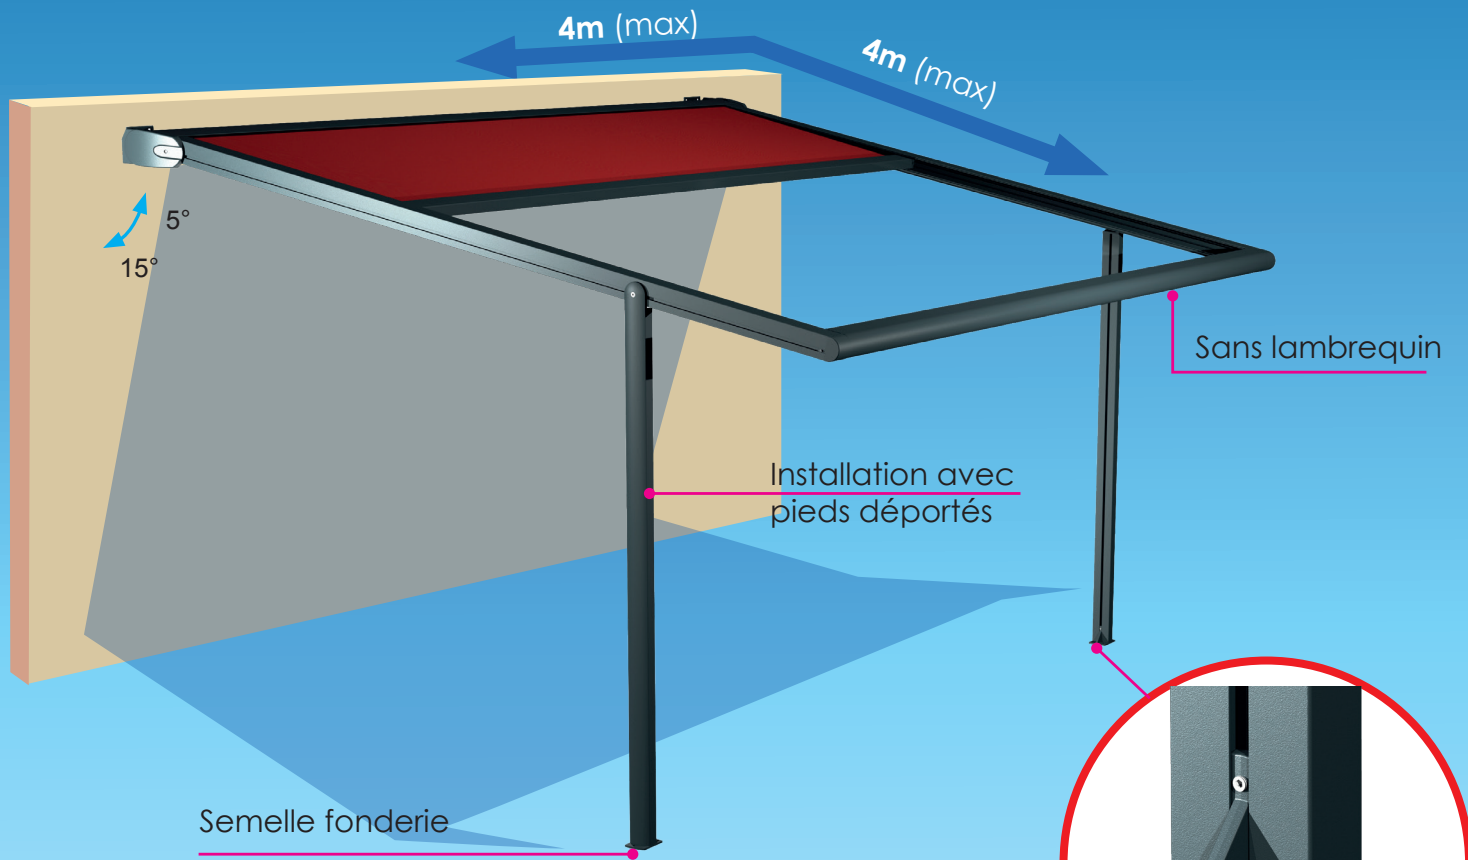

STORE PERGOLA 135

FENESTR'AZUR

PLUS PRODUIT :

- Fixation murale avec semelles types store coffre 135
- Installation du coffre mural ou plafond possible
- Inclinaison réglable
- Coffre 135 pour une protection optimale de la toile
- Option LED
- Lambrequin en option (1,50m)
- Système de tension grâce à la barre de charge
- Moteur et automatismes

FENESTR'AZUR

STORE PERGOLA 135

Multiples options

STORE PERGOLA 135

Coffre 135 original,
avec support mural
à bascule en façade
ou plafond

Option habillage LED disponible

STORE PERGOLA 135