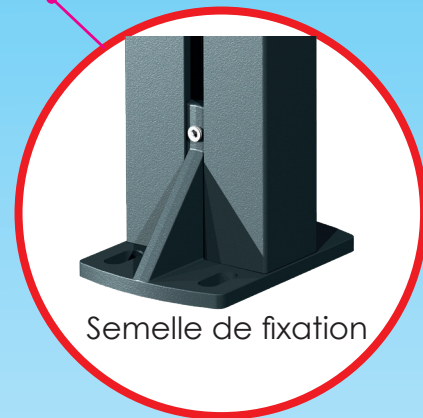

STORE PERGOLA 135

FENESTR'AZUR

PLUS PRODUIT :

- Fixation murale avec semelles types store coffre 135
- Installation du coffre mural ou plafond possible
- Inclinaison réglable
- Coffre 135 pour une protection optimale de la toile
- Option LED
- Lambrequin en option (1,50m)
- Système de tension grâce à la barre de charge
- Moteur et automatismes

FENESTR'AZUR

STORE PERGOLA 135

Multiples options

STORE PERGOLA 135

Coffre 135 original,
avec support mural
à bascule en façade
ou plafond

Option habillage LED disponible

STORE PERGOLA 135