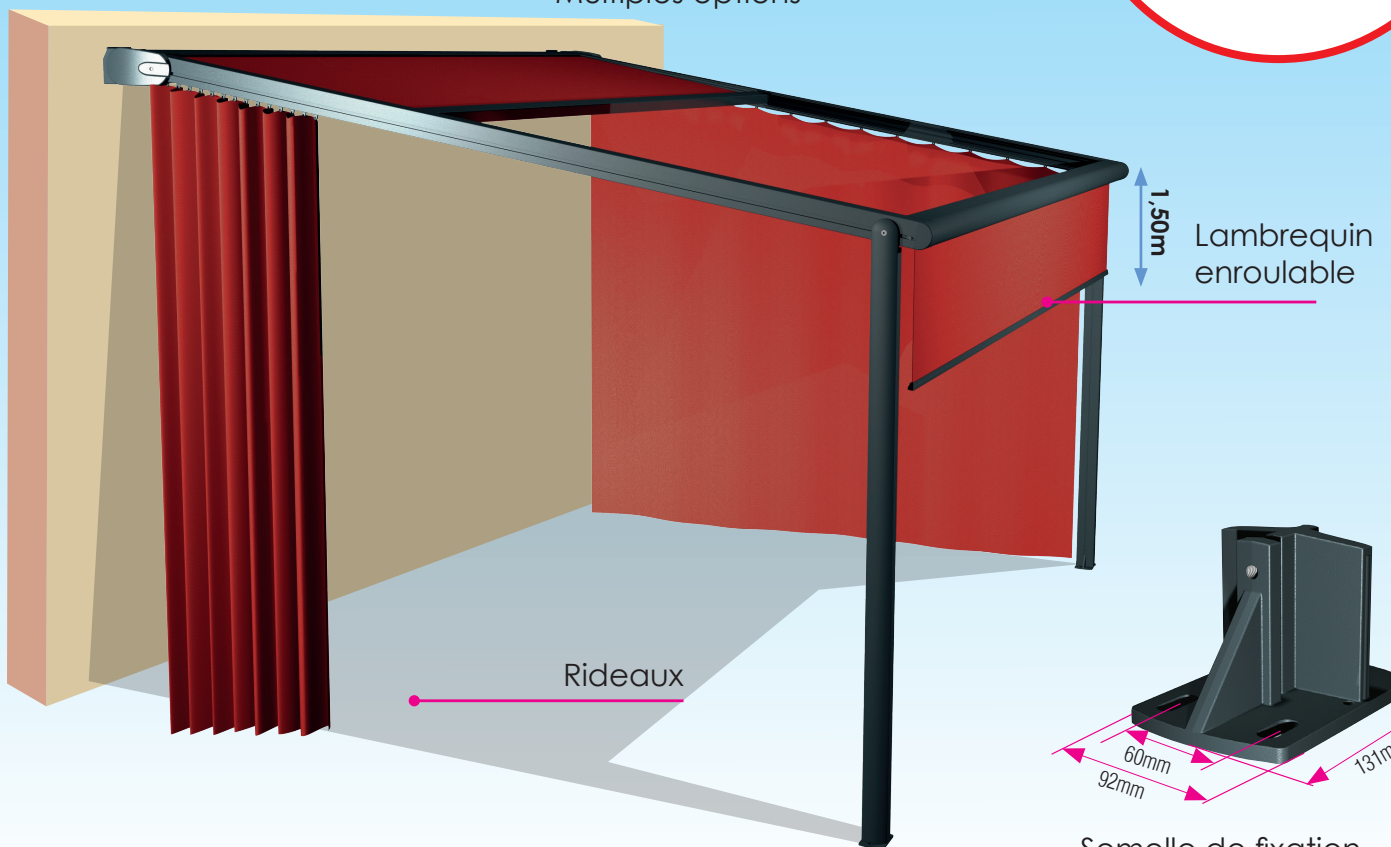

STORE PERGOLA 135

FENESTR'AZUR

PLUS PRODUIT :

- Fixation murale avec semelles types store coffre 135
- Installation du coffre mural ou plafond possible
- Inclinaison réglable
- Coffre 135 pour une protection optimale de la toile
- Option LED
- Lambrequin en option (1,50m)
- Système de tension grâce à la barre de charge
- Moteur et automatismes

FENESTR'AZUR

STORE PERGOLA 135

Multiples options

STORE PERGOLA 135

Coffre 135 original,
avec support mural
à bascule en façade
ou plafond

Option habillage LED disponible

STORE PERGOLA 135