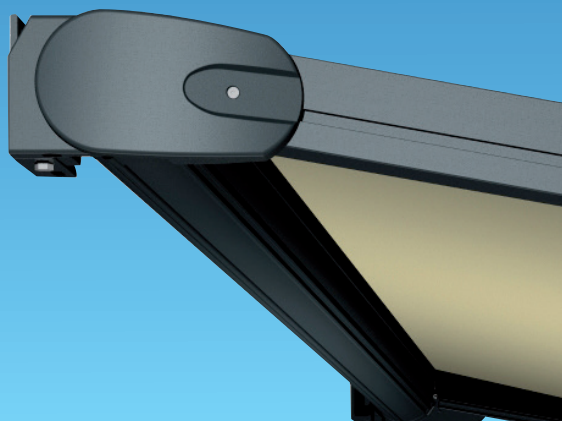

STORE PERGOLA 135

FENESTR'AZUR

PLUS PRODUIT :

- Fixation murale avec semelles types store coffre 135
- Installation du coffre mural ou plafond possible
- Inclinaison réglable
- Coffre 135 pour une protection optimale de la toile
- Option LED
- Lambrequin en option (1,50m)
- Système de tension grâce à la barre de charge
- Moteur et automatismes

FENESTR'AZUR

STORE PERGOLA 135

Multiples options

STORE PERGOLA 135

Coffre 135 original,
avec support mural
à bascule en façade
ou plafond

Option habillage LED disponible

STORE PERGOLA 135