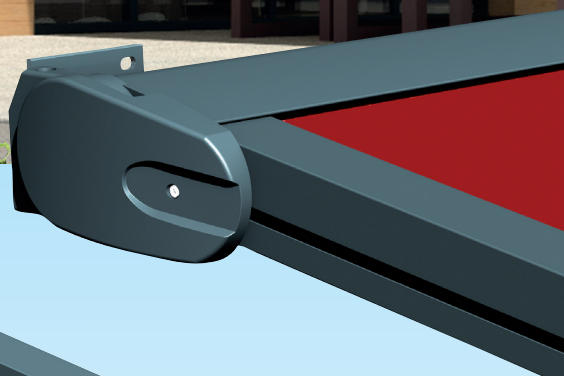

STORE PERGOLA 135

FENESTR'AZUR

PLUS PRODUIT :

- Fixation murale avec semelles types store coffre 135
- Installation du coffre mural ou plafond possible
- Inclinaison réglable
- Coffre 135 pour une protection optimale de la toile
- Option LED
- Lambrequin en option (1,50m)
- Système de tension grâce à la barre de charge
- Moteur et automatismes

FENESTR'AZUR

STORE PERGOLA 135

Multiples options

STORE PERGOLA 135

Coffre 135 original,
avec support mural
à bascule en façade
ou plafond

Option habillage LED disponible

STORE PERGOLA 135