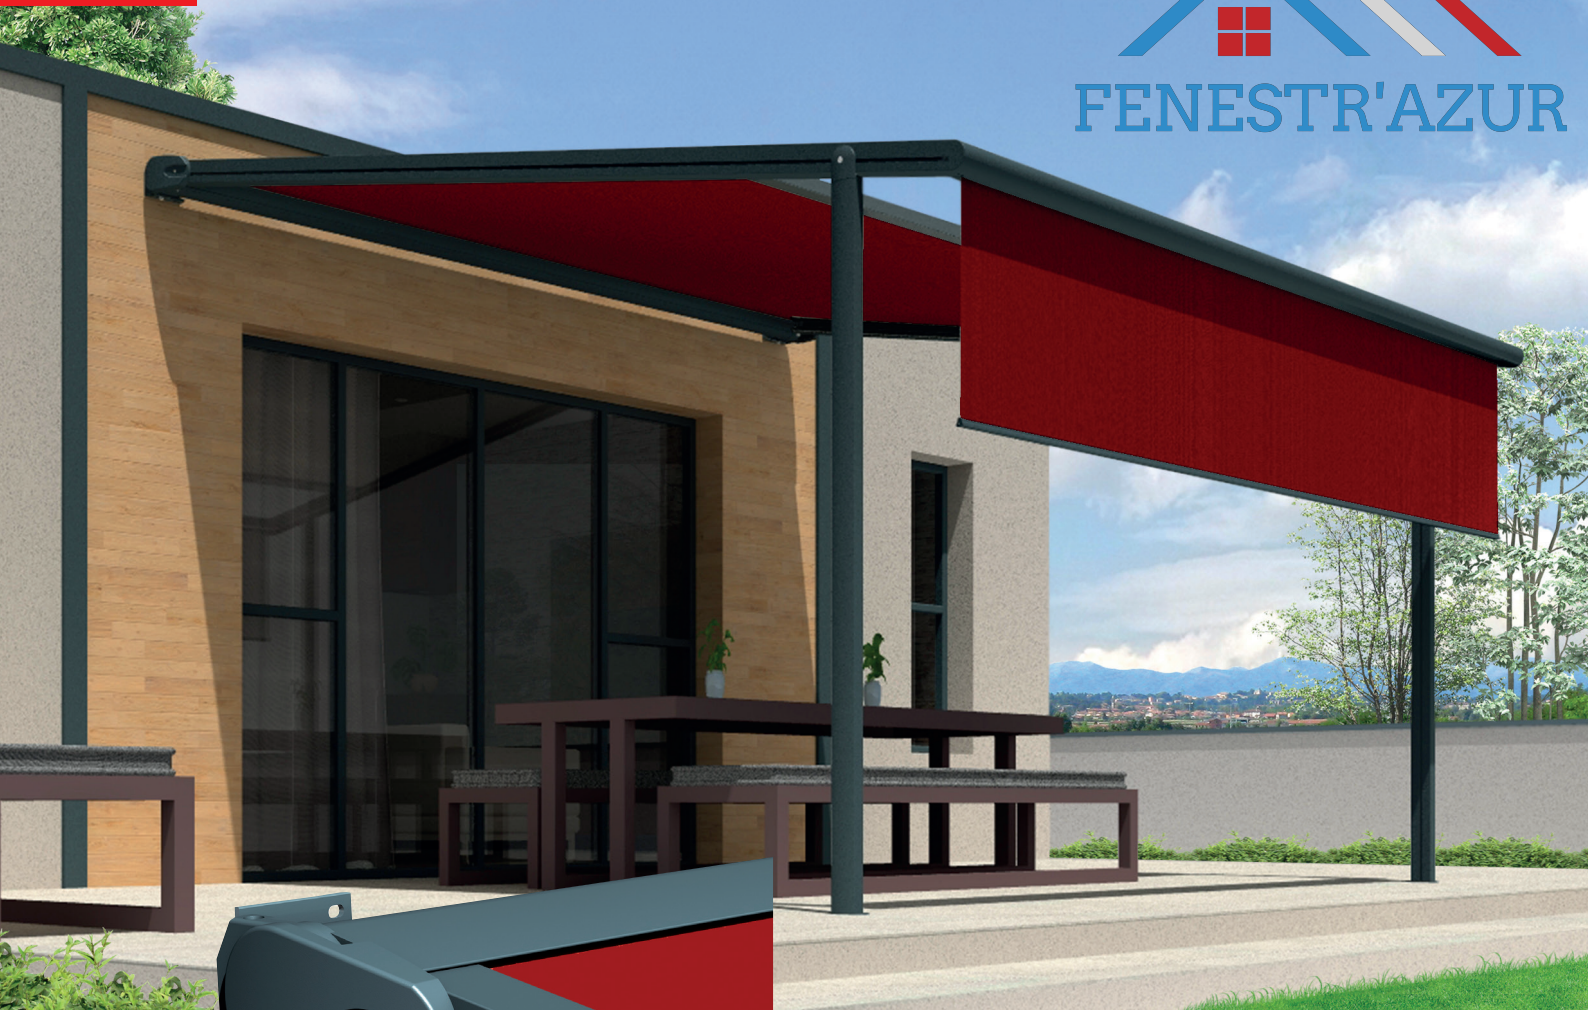

STORE PERGOLA 135

FENESTR'AZUR

PLUS PRODUIT :

- Fixation murale avec semelles types store coffre 135
- Installation du coffre mural ou plafond possible
- Inclinaison réglable
- Coffre 135 pour une protection optimale de la toile
- Option LED
- Lambrequin en option (1,50m)
- Système de tension grâce à la barre de charge
- Moteur et automatismes

FENESTR'AZUR

STORE PERGOLA 135

Multiples options

STORE PERGOLA 135

Coffre 135 original,
avec support mural
à bascule en façade
ou plafond

Option habillage LED disponible

STORE PERGOLA 135