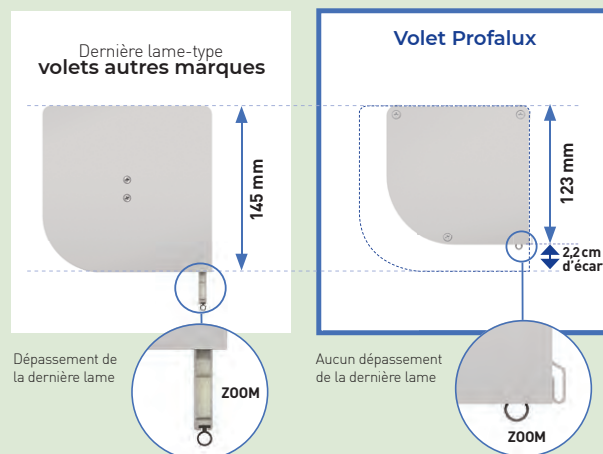

LE CAISSON PROFALUX EN DÉTAIL

La lumière rentre dans vos pièces par le haut de la fenêtre. Vous devez donc faire attention à ce que le caisson et la lame finale dépassent au minimum sur votre fenêtre quand le volet roulant est en position ouverte.

+ D'ÉCONOMIES

CONSEILS D'EXPERT

Grâce aux petits caissons Profalux, vous pouvez également conserver vos volets battants (sécurité et isolation renforcées, esthétique conservée).

LE PLUS PETIT CAISSON

L'EFFACEMENT DE LA DERNIÈRE LAME

Dimension du caisson pour une fenêtre d'une hauteur de 1 250 mm maximum

COUPE D'UN CAISSON PROFALUX À TAILLE RÉELLE

Pour visualiser l'emplacement du caisson sur vos fenêtres, placez cet angle comme sur le schéma de gauche. Vous pourrez vous rendre compte du faible encombrement de notre petit caisson sur votre ouverture.