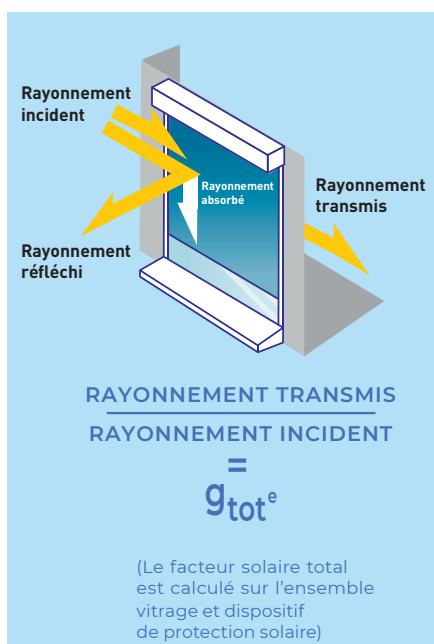

VOTRE ATOUT CONFORT THERMIQUE COMMENT APPRÉCIER L'EFFICACITÉ DU STORE ?

TRANSMISSION DE L'ÉNERGIE SOLAIRE TOTALE.

Le facteur solaire, dit facteur g_{tot}^e , représente la capacité de la toile à bloquer la chaleur à l'extérieur de l'habitat. Plus le facteur solaire est petit, plus la toile protège de la chaleur (norme 14501). **Une protection solaire, pour être efficace, doit avoir un facteur solaire inférieur ou égal à 0,30.**

La toile **Soltis VEOZIP® de Serge Ferrari®** intégrée à nos stores verticaux Stylbio ZIP est **très efficace en protection solaire.**