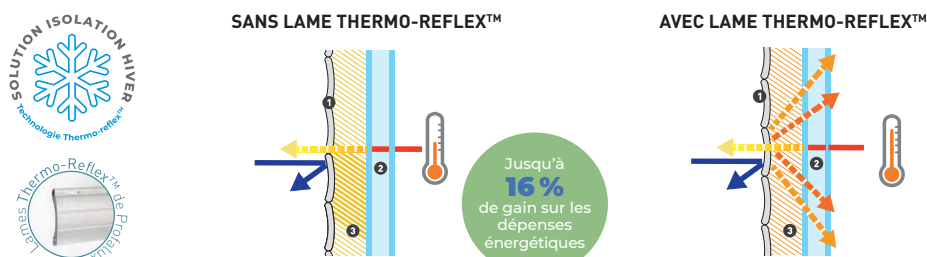

Retrouvez les différents coloris page 100

THERMO-REFLEX™:

Feuillard aluminium bicolore.

Face intérieure : revêtement gris à base de particules d'aluminium hautement réfléchissantes pour une meilleure isolation en hiver.

Face extérieure : laque standard. Large choix de coloris disponible.

BON À SAVOIR

PLUS LE ΔR EST ÉLEVÉ, PLUS L'ISOLATION EST EFFICACE

Le Delta R (ΔR) est la résistance thermique additionnelle apportée par votre volet et le coussin d'air entre le volet et la fenêtre, lorsque le volet est fermé.

Les lames Thermo-Reflex™ et ISOMAXX® font vraiment la différence en termes d'isolation !

	ΔR
Les lames Thermo-Reflex™ et ISOMAXX®	0,25 m²W/K
Les lames Alu standard	0,15 m²W/K

EFFICACITÉ THERMIQUE
ISOMAXX®
+66%
ΔR par rapport à une lame Alu standard !