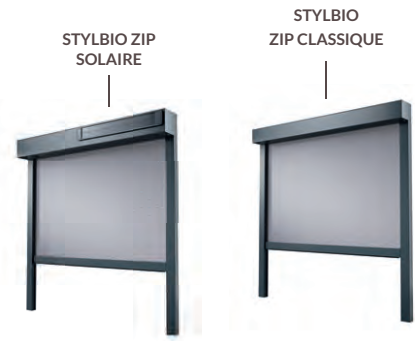

STORES VERTICAUX EXTÉRIEURS

APPORT POUR LA THERMIQUE D'ÉTÉ

Les stores Stylbio ZIP constituent une solution active pour améliorer la performance thermique dans l'habitat ou sous une pergola tout en minimisant l'empreinte carbone.

- Excellente performance thermique y compris sur coloris clairs.
- Bloque jusqu'à **97%** de la chaleur à l'extérieur.
- Facteur solaire $g_{tot} \leq 0,05$ pour la toile Veozip.
- Réduction de la température intérieure jusqu'à **-5°C**.
- Économie d'énergie : diminution de l'utilisation de la climatisation.
- Protection des vis-à-vis et lumière tamisée.

Pour plus d'infos, rendez-vous page 80

+ IDÉAL POUR LES LARGES BAIES ET PERGOLAS* - EXCELLENTE RÉSISTANCE AU VENT.