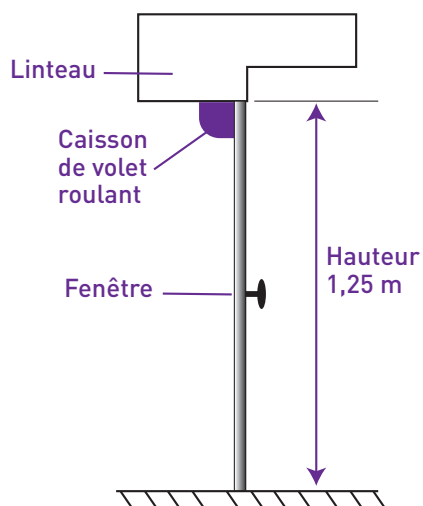

COUPE D'UN CAISSON PROFALUX À TAILLE RÉELLE

Pour visualiser l'emplacement du caisson sur vos fenêtres, placez cet angle comme sur le schéma de gauche. Vous pourrez vous rendre compte du faible encombrement de notre petit caisson sur votre ouverture.

Testez-le, → vous verrez bien !

Caisson Profalux
Enroulement d'un volet de 1 250 mm

1	Axe	4	Système anti-relevage
2	Lame Aluminium PX39	5	Lame ferme-caisson totalement effacée
3	Caisson Aluminium	6	Porteur en aluminium extrudé pour une solidité renforcée

BON À SAVOIR

OPTIMISEZ ENCORE VOTRE CLAIR DE VITRAGE AVEC UN CAISSON DE FORME ARRONDIE !