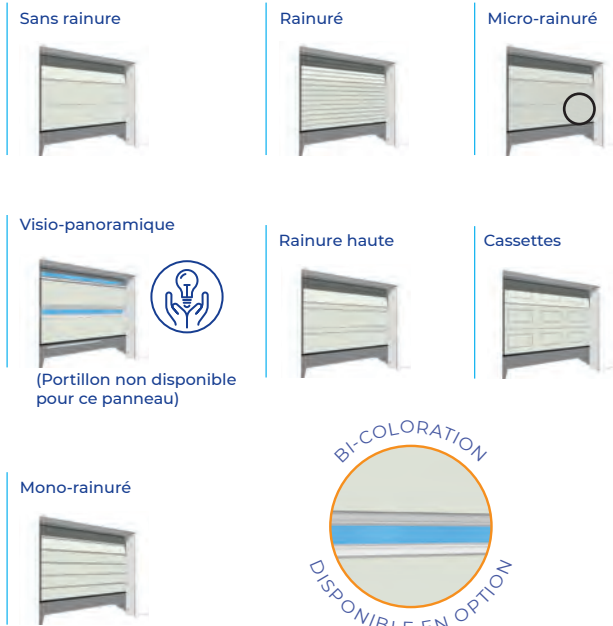

PRATIQUE, SÉCURISANT, ESTHÉTIQUE... CONCEVEZ VOTRE PORTE DE GARAGE SECTIONNELLE SUR MESURE !

CHOISISSEZ VOTRE TABLIER

Découvrez nos 7 types de tabliers pour composer votre porte de garage sectionnelle.