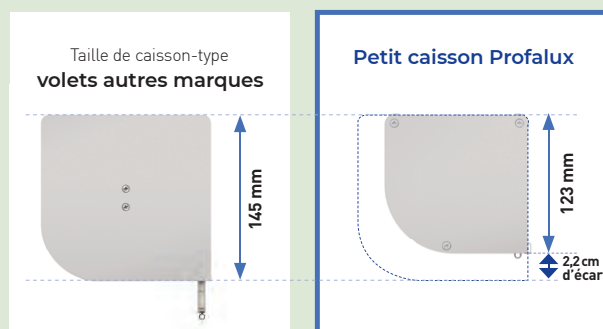

LE PLUS PETIT CAISSON