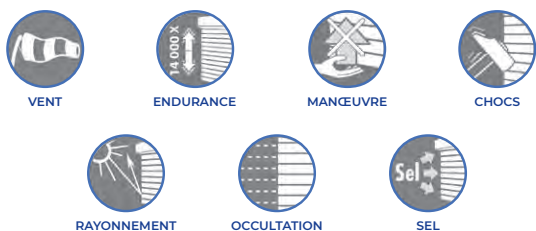

La qualité Profalux est vraiment rassurante !

Critères testés pour les volets roulants.

Des produits Profalux fiables dans le temps pour votre tranquillité !

*Analyse réalisée par le CSTB (Centre Scientifique et Technique du Bâtiment) sur la base d'1 montée et 1 descente par jour - Pour un volet roulant Visio - Motorisation Zigbee.