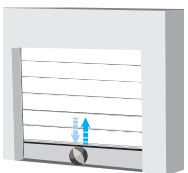

MOTORISATION

- Réouverture immédiate en cas d'obstacle : pas de détérioration de votre porte et votre famille circule dans le garage en toute tranquillité.
- Le verrouillage auto-bloquant est un véritable rempart face à l'effraction.