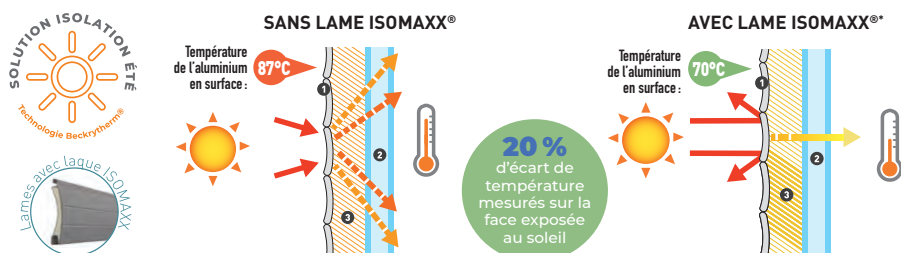

ISOMAXX®

UNE LAME THERMO-ISOLANTE POUR UN MAX DE CONFORT !

Face extérieure
Laque Beckrytherm®

Face intérieure
Revêtement
Thermo-Reflex™

LA SEULE LAME ALU THERMO-CONFORT À DOUBLE EFFET ISOLANT ÉTÉ-HIVER !

Lame ISOMAXX®* pour conserver la chaleur en hiver et réduire la température intérieure en été.

* Profalux utilise le procédé Beckrytherm, marque déposée du groupe Beckers: www.beckers-group.com.

ISOMAXX® :

Feuillard aluminium bicolore.

Face intérieure : revêtement gris Thermo-Reflex™ à base de particules d'aluminium hautement réfléchissantes pour une meilleure isolation en hiver.

Face extérieure : traitée avec une laque invisible Beckrytherm® réfléchissant les rayons du soleil pour diminuer la température intérieure en été même en cas de coloris sombres fortement absorbeurs de chaleur.