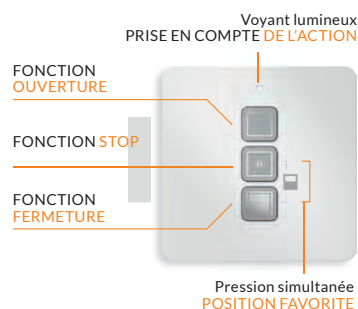

Ultra simplicité d'usage

Activez et contrôlez à tout moment vos équipements solaires avec une gestion en 4 temps: ouverture, arrêt, fermeture et position favorite personnalisable selon vos besoins.

Simple comme un jeu d'enfant !