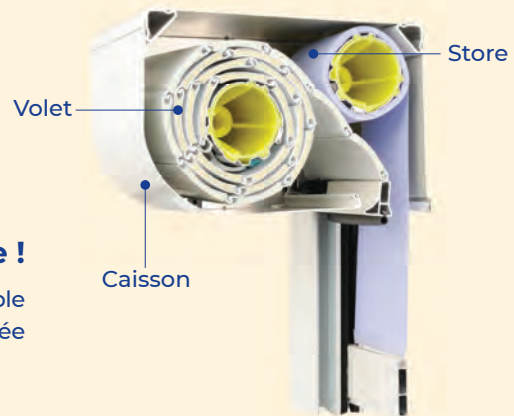

SES PRINCIPAUX ATOUTS

2 MOTEURS & 2 TÉLÉCOMMANDES

Une double motorisation pour un pilotage à la carte !

Le store étant motorisé, il est possible de le positionner à la hauteur souhaitée en fonction de la luminosité.