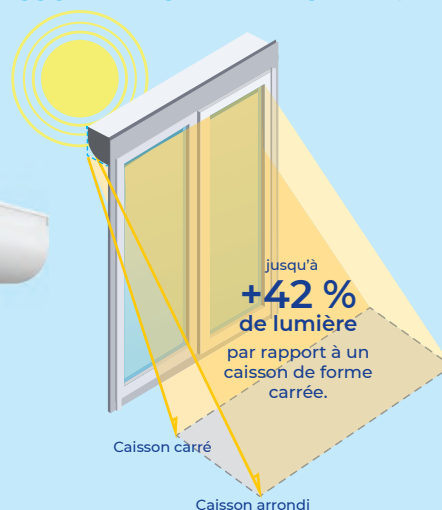

BON À SAVOIR

OPTIMISEZ ENCORE VOTRE CLAIR DE VITRAGE AVEC UN CAISSON DE FORME ARRONDIE !

Les **3** avantages d'un caisson arrondi :

- Maxi luminosité
- Économie de chauffage
- Esthétique

PROFALUX, EXPERT DE VOTRE SÉCURITÉ