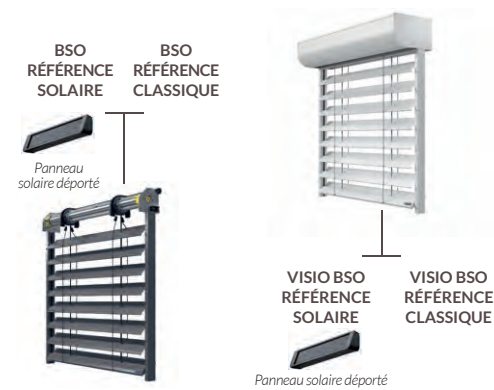

BRISE-SOLEIL ORIENTABLES

APPORT POUR LA THERMIQUE D'ÉTÉ

Les brise-soleil orientables BSO Référence et Visio BSO Référence sont une réelle solution pour minimiser l'apport de lumière et de chaleur dans votre habitat en été.

- Seuls brise-soleil orientables NF Fermetures (au 1er Octobre 2023).
- Jusqu'à **95%** de la chaleur bloquée à l'extérieur.
- Garde la fraîcheur sans utiliser de climatisation énergivore.
- Anti-éblouissement et confort visuel.
- Permet une excellente ventilation de l'habitat.

Pour plus d'infos, rendez-vous page 72

+ IDÉAL GRANDES DIMENSIONS* - BONNE RÉSISTANCE AU VENT - EXCELLENTE FIABILITÉ.

* Selon produits et configurations

CONSEILS D'EXPERT

AJOUTEZ À VOTRE INSTALLATION

- La box connectée CalypsHOME®
- Le capteur de température et d'ensoleillement Profalux

La box connectée CalypsHOME®, accompagnée du capteur de température et d'ensoleillement vous permet une gestion plus fine de vos équipements en fonction de la météo (compatible avec les motorisations radio zigbee et solaire Neosol)... Laissez vos volets roulants, brise-soleil orientables et stores verticaux extérieurs se placer ou s'orienter automatiquement en fonction du temps et de l'heure de la journée !

Plus d'infos à partir de la page 34