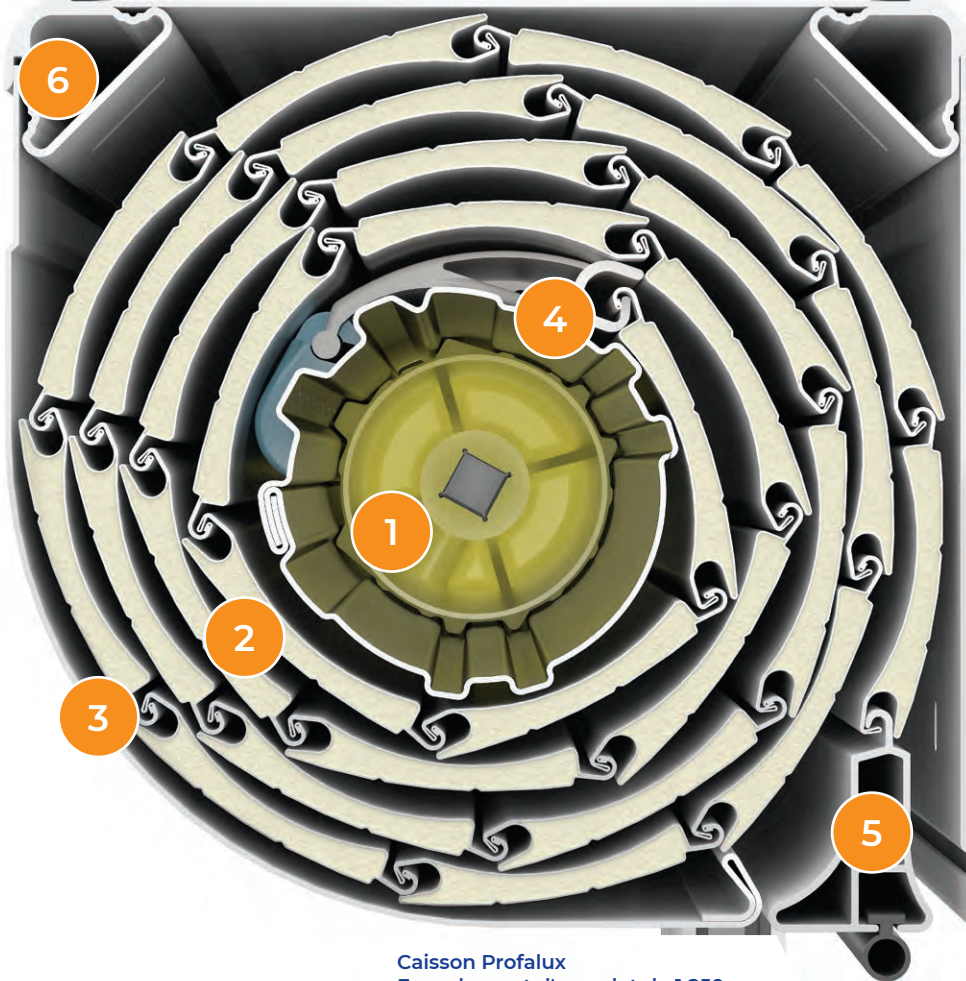

COUPE D'UN CAISSON PROFALUX À TAILLE RÉELLE

Pour visualiser l'emplacement du caisson sur vos fenêtres, placez cet angle comme sur le schéma de gauche. Vous pourrez vous rendre compte du faible encombrement de notre petit caisson sur votre ouverture.

Testez-le, → vous verrez bien !

Caisson Profalux
Enroulement d'un volet de 1 250 mm

1	Axe	4	Système anti-relevage
2	Lame Aluminium PX39	5	Lame ferme-caisson totalement effacée
3	Caisson Aluminium	6	Porteur en aluminium extrudé pour une solidité renforcée

BON À SAVOIR

OPTIMISEZ ENCORE VOTRE CLAIR DE VITRAGE AVEC UN CAISSON DE FORME ARRONDIE !